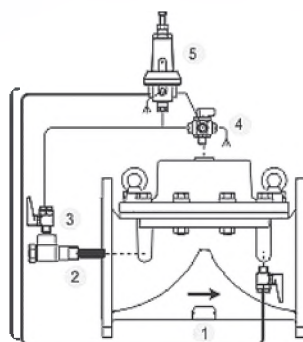

РЕГУЛИРУЮЩИЕ КЛАПАНЫ ДЛЯ УПРАВЛЕНИЯ ДАВЛЕНИЕМ В ТРУБОПРОВОДАХ

Клапан для снижения давления после себя

РКД 01

1. Базовый клапан
2. Самопромывающийся фильтр
3. Контрольный кран
4. Ручной 3-ходовой селектор
5. 3-ходовой Пилотный регулятор (другие типы по требованию)

Описание:

Клапан поддерживает после себя предварительно установленное давление независимо от давления до него или от колебаний расхода. Клапан может управляться либо трехходовым пилотным регулятором, обеспечивающим полное открытие, когда давление перед клапаном падает ниже установленного, либо двухходовым, создающим небольшую разность давления.